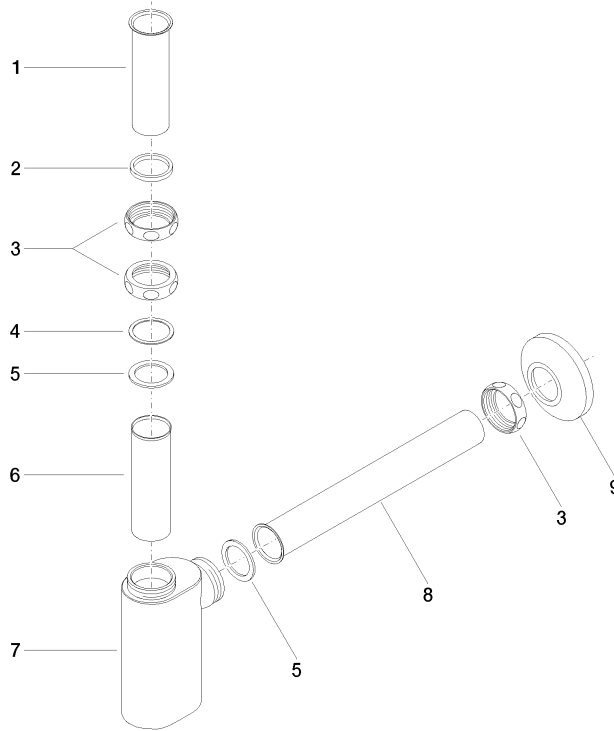

10 040 970

• rosette Ø 80 mm

	Brushed Dark Platinum	10 040 970-99
	Chrome	10 040 970-00
	Brushed Platinum	10 040 970-06
	Platinum	10 040 970-08
	Durabress (23kt Gold)	10 040 970-09
	Dark Chrome	10 040 970-19
	Brushed Durabress (23kt Gold)	10 040 970-28
	Brushed Champagne (22kt Gold)	10 040 970-46
	Champagne (22kt Gold)	10 040 970-47

10 040 970

mm [inches]

10 040 970

Parts for other finishes can be found here: [Chrome](#)

Spare parts list

No.	Item Number	Name	Quantity used	Delivery time
1	09 28 23 005-99	Pipe Ø 32 x 0,75 x 110 mm - Brushed Dark Platinum	1	30
2	09 14 05 017 90	seal	1	2
3	09 23 30 015-99	nut	3	30
4	09 28 10 003 90	ring	1	2
5	09 14 05 016 90	Washer NBR 70 39,0 x 29,0 x 2,0 mm -	2	2
6	09 28 23 006 90	pipe	1	2
7	09 19 22 080-99	casing	1	30
8	09 28 23 002-99	pipe	1	30
9	90 27 01 015 00-99	rosette	1	30